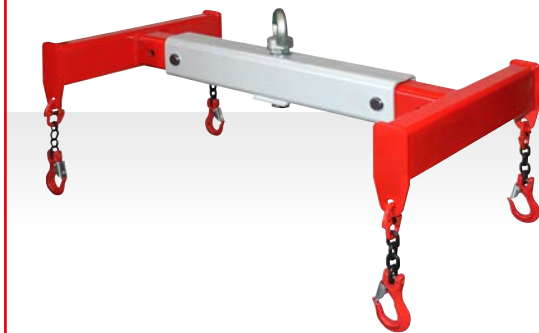

Technische Daten

Typ	Anwendung	
HELUX 2.1	24 V Batterien für Nieder-, Hochhubwagen und Frontstapler	bis max. 2500 kg
HELUX 2.2	24/48 V Batterien für Schubmast- und Frontstapler	bis max. 2500 kg
HELUX 2.3	48/80 V Batterien für Schubmast- und Frontstapler	bis max. 2500 kg
HELUX 2.4	48/80 V Batterien für Schubmast- und Frontstapler	bis max. 2500 kg
HELUX OPTION 2.1 - 2.4	Erweiterungsoption nur in Verbindung mit HELUX 2.1 - 2.4	drehbar
HELUX 6.1	24 V Batterien für Nieder- und Hochhubwagen	bis max. 1000 kg
HELUX 7.1	48/80 V Batterien für Frontstapler	bis max. 1500 kg
HELUX 7.2 small	48/80 V Batterien für Frontstapler	bis max. 1500 kg
HELUX 8.1	48/80 V Batterien für Frontstapler	bis max. 2500 kg
HELUX 8.2 small	48/80 V Batterien für Frontstapler	bis max. 2500 kg

Auszug aus unserem Produktprogramm. Weitere Typen auf Anfrage erhältlich.

HELUX 2.4