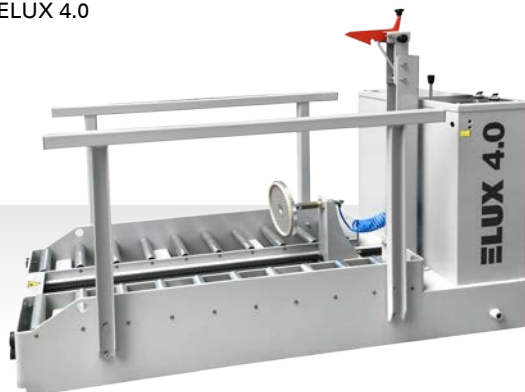

Technische Daten

	ELUX 4.0	ELUX 3.0	ELUX 2.0
Abmessungen			
Gesamtlänge	1664 mm	1350 mm	1800 mm
Gesamtbreite	672 mm	600 mm	1315 mm
Gesamthöhe	1090 mm	870 mm	700 mm
Rollenbahngrundhöhe	200 mm	133 mm	270 mm
Eigengewicht	245 kg	157 kg	517 kg
Abmessungen Saugteller			
Gesamtlänge	Ø 210 mm	Ø 160 mm	400 mm
Gesamtbreite	-	-	300 mm
Überlauf Saugteller	-	-	80 mm
Batteriedaten			
Max. Trogbreite	520 mm	520 mm	1000 mm
Max. Troglänge	1225 mm	870 mm	1240 mm
Troghöhe	784 mm	630 mm	unbegrenzt
Max. Batteriegewicht	1400 kg	750 kg	2500 kg
Trägerfahrzeugdaten			
Max. Gabelzinkenbreite	190 mm	190 mm	190 mm
Max. Gabelzinkenhöhe	85 mm	85 mm	90 mm
Gabelzinkenaußenmaß	520 - 570 mm	520 - 570 mm	520 - 680 mm
Min. Gabellänge	1600 mm	1200 mm	1600 mm
Min. Hub	120 mm	120 mm	120 mm

ELUX 4.0