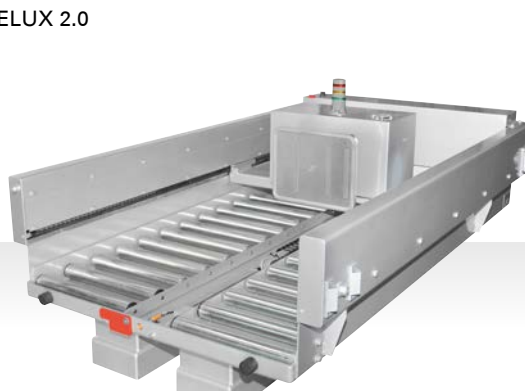

Technische Daten

	ELUX 4.0	ELUX 3.0	ELUX 2.0
Abmessungen			
Gesamtlänge	1664 mm	1350 mm	1800 mm
Gesamtbreite	672 mm	600 mm	1315 mm
Gesamthöhe	1090 mm	870 mm	700 mm
Rollenbahngrundhöhe	200 mm	133 mm	270 mm
Eigengewicht	245 kg	157 kg	517 kg
Abmessungen Saugteller			
Gesamtlänge	Ø 210 mm	Ø 160 mm	400 mm
Gesamtbreite	-	-	300 mm
Überlauf Saugteller	-	-	80 mm
Batteriedaten			
Max. Trogbreite	520 mm	520 mm	1000 mm
Max. Troglänge	1225 mm	870 mm	1240 mm
Troghöhe	784 mm	630 mm	unbegrenzt
Max. Batteriegewicht	1400 kg	750 kg	2500 kg
Trägerfahrzeugdaten			
Max. Gabelzinkenbreite	190 mm	190 mm	190 mm
Max. Gabelzinkenhöhe	85 mm	85 mm	90 mm
Gabelzinkenaußenmaß	520 - 570 mm	520 - 570 mm	520 - 680 mm
Min. Gabellänge	1600 mm	1200 mm	1600 mm
Min. Hub	120 mm	120 mm	120 mm

ELUX 2.0